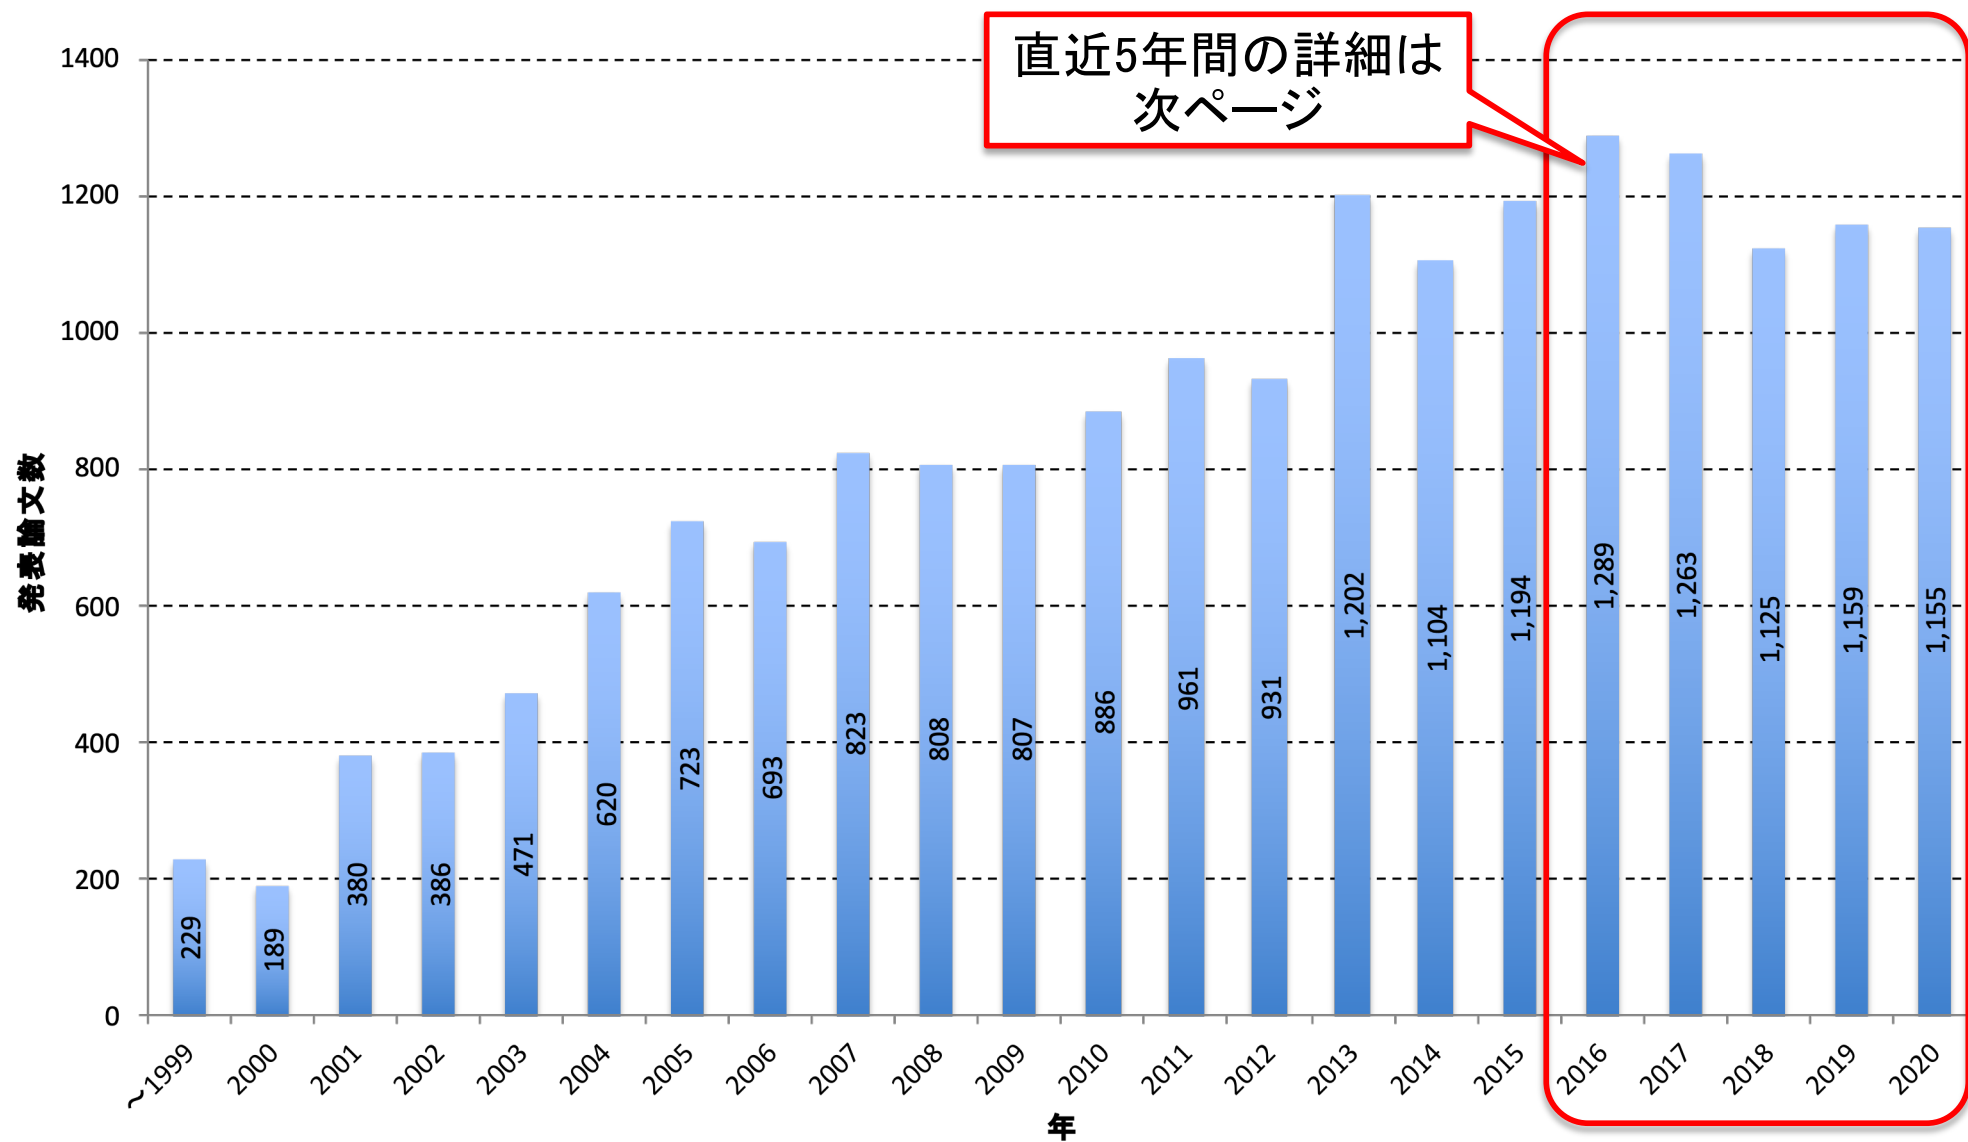

SPring-8発表論文数(2020年3月31日時点)

* 発表論文数 = 査読有りの原著論文、同プロシーディング、同博士論文、同SPring-8/SACLA利用研究成果集